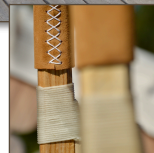

Inspiriert

von traditioneller Holzbaukunst, bespickt mit funktionellen und dekorativen Keilverzinkungen, Gratleisten, Zapfenverbindungen, Verblattungen und anderen traditionellen Holzverbindungen und Ornamenten.

www.brunni-woodwork.ch

Schlitten

Brunni-Schlitten

elegant, schnell, wendig, inspiriert von Tradition, Kernesche oder Ahorn aus dem Alpthal, mit Nussbaum veredelt

Hunde-Schlitten

schnell, wending nach Mass und traditionellem Muster handgefertigt und gebunden, Kernesche aus dem Alpthal, veredelt mit Nussbaumlamellen, Handlebar mit handgenähtem Leder bezogen

www.brunni-woodwork.ch

Garten / Terrasse

Hot-Tubs
nach Mass, mit Holzbefuerung, aus einheimischem Lärchenholz

Schaukelliegen
Tiefen-Entspannung für 2 Personen aus einheimischem Lärchenholz

Hochbeete und Komposter