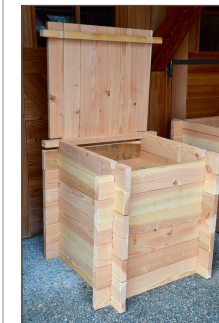

www.brunni-woodwork.ch

Garten / Terrasse

Hot-Tubs
nach Mass, mit Holzbefuerung, aus einheimischem Lärchenholz

Schaukelliegen
Tiefen-Entspannung für 2 Personen aus einheimischem Lärchenholz

Hochbeete und Komposter