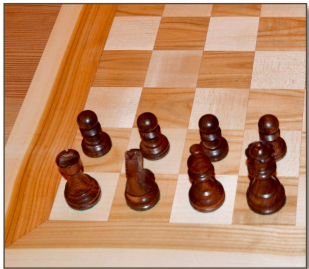

brunni-woodwork.ch

Gegenstände

Schachbretter

Ahorn und wilde Kirsche aus dem Alpthal, geölt mit reinem Tungöl

Schneidebretter
mit Saftrinne aus Kernesche oder Ahorn, Gratleisten aus Nussbaum-, Apfel- oder Buchenholz