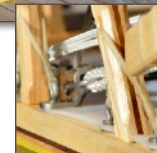

Inspiriert

von traditioneller Holzbaukunst, bespickt mit funktionellen und dekorativen Keilverzinkungen, Gratleisten, Zapfenverbindungen, Verblattungen und anderen traditionellen Holzverbindungen und Ornamenten.

www.brunni-woodwork.ch

Schlitten

Brunni-Schlitten

elegant, schnell, wendig, inspiriert von Tradition, Kernesche oder Ahorn aus dem Alpthal, mit Nussbaum veredelt

Hunde-Schlitten

schnell, wendig nach Mass und traditionellem Muster handgefertigt und gebunden, Kernesche aus dem Alpthal, veredelt mit Nussbaumlamellen, Handlebar mit handgenähtem Leder bezogen

www.brunni-woodwork.ch

Garten / Terrasse

Hot-Tubs
nach Mass, mit Holzbefuerung, aus einheimischem Lärchenholz

Schaukelliegen
Tiefen-Entspannung für 2 Personen aus einheimischem Lärchenholz

Hochbeete und Komposter